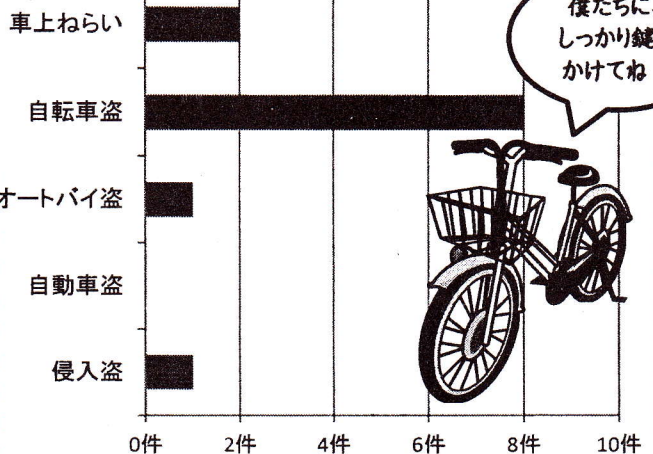

6月は政府が定める
外国人労働者問題啓発月間です。

大阪府警察のシンボルマスコット
「フーくん・ケイちゃん」

ストップ！！
不法就労！
不法滞在！

外国人の採用にあたっては、あらかじめ在留資格上、就労することが認められる者かを確認するとともに、不法滞在・不法就労に当たる外国人を雇い入れないよう、ご協力をお願いします。

ルールを守って正しい国際化！

曾根駅前交番管内犯罪発生状況

4月

僕たちに、
しっかり鍵を
かけてね！