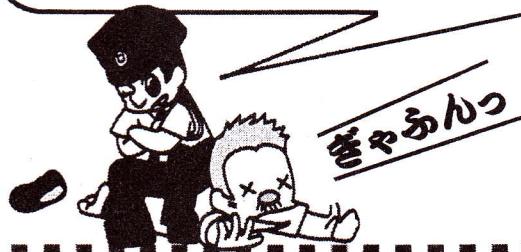

曾根駅前交番だより

平成28年第2号
豊中警察署
06-6849-1234

車上ねらいにご注意を！

～最近、豊中警察署管内で多発しています～

犯人は、被害車両の窓ガラスを破り、車内の物品を持ち去っています。貴重品だけでなく、荷物を外から見える場所に置くと、被害に遭う可能性が高まります。

- 駐車場に照明や防犯カメラの設備を設置！
- 車内に荷物を置いておかない！
- 振動感知式の警報装置の導入を！

熊本地震に便乗した詐欺に注意

- ① 義援金の募集等を名目に...
- ② 公的機関の寄付と言い...
- ③ 被災地にいる身内を装い...
- ④ 仮設住宅等を巡るトラブルの解決費用と称して...

→現金や振り込みを要求する
詐欺にご注意ください。

義援金は確かな団体を通して送ったり、振込口座が正規の団体のものか確認を。被災地にいる親族から電話が掛かってきたら、慌てず本人かどうかを確かめるようにしましょう。怪しい電話は一人で判断せず、家族や警察に相談を！